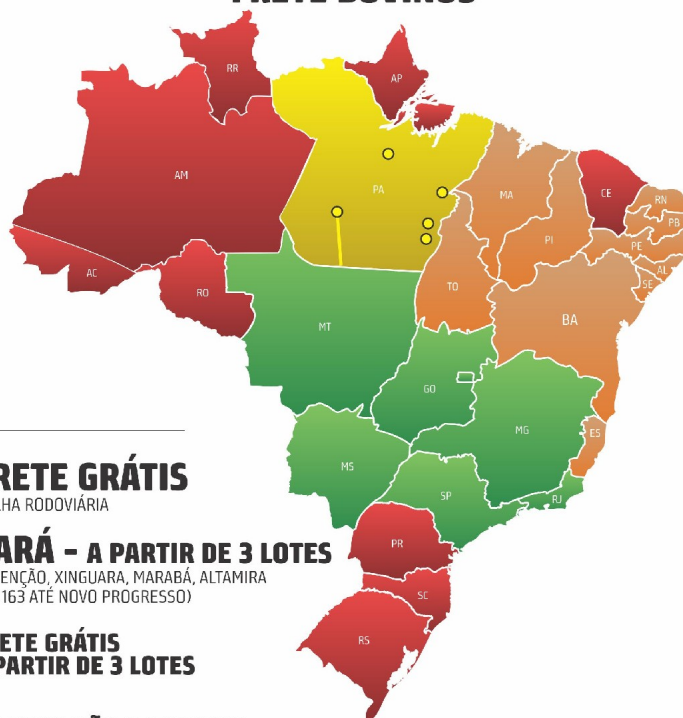

EQUINOS MANGALARGA PO

O.E	Lote	Qtd	Sexo	Raca	Animal	Observação
40°	40	1	Macho	Mangalarga PO	TUFÃO MFG	
41°	41	1	Macho	Mangalarga PO	NEGRO MFG	
42°	42	1	Fêmea	Mangalarga PO	SILHUETA MFG	
43°	43	1	Macho	Mangalarga PO	COFRE MFG	
44°	44	1	Macho	Mangalarga PO	MIRANTE MFG	
45°	45	1	Fêmea	Mangalarga PO	SENHA MFG	
46°	46	1	Macho	Mangalarga PO	CAIPORA MFG	
47°	47	1	Macho	Mangalarga PO	TANQUE MFG	
48°	51	1	Fêmea	Mangalarga PO	CANDURA MFG	
49°	52	1	Fêmea	Mangalarga PO	AURORA VRC	
50°	50	1	Macho	Mangalarga PO	RAVI MFG	
51°	48	1	Fêmea	Mangalarga PO	ALEGRIA MFG	
52°	49	1	Fêmea	Mangalarga PO	CAMELIA DO HAB	
53°	53	1	Fêmea	Mangalarga PO	GAYA NLB	
54°	54	1	Fêmea	Mangalarga PO	QUITÉRIA MFG	

- À vista, com 8% de desconto

Comissão de compra: 8% sobre o valor total de suas compras.

ONDE ASSISTIR

LANCES E INFORMAÇÕES

(18) 3622.4999

(18) 99637.2999

FRETE BOVINOS

FRETE GRÁTIS

MALHA RODOVIÁRIA

PARÁ - A PARTIR DE 3 LOTES

REDENÇÃO, XINGUARA, MARABÁ, ALTAMIRA (BR 163 ATÉ NOVO PROGRESSO)

FRETE GRÁTIS

A PARTIR DE 3 LOTES

ESTADOS NÃO ATENDIDOS

***FRETE EQUINOS POR CONTA DO COMPRADOR**